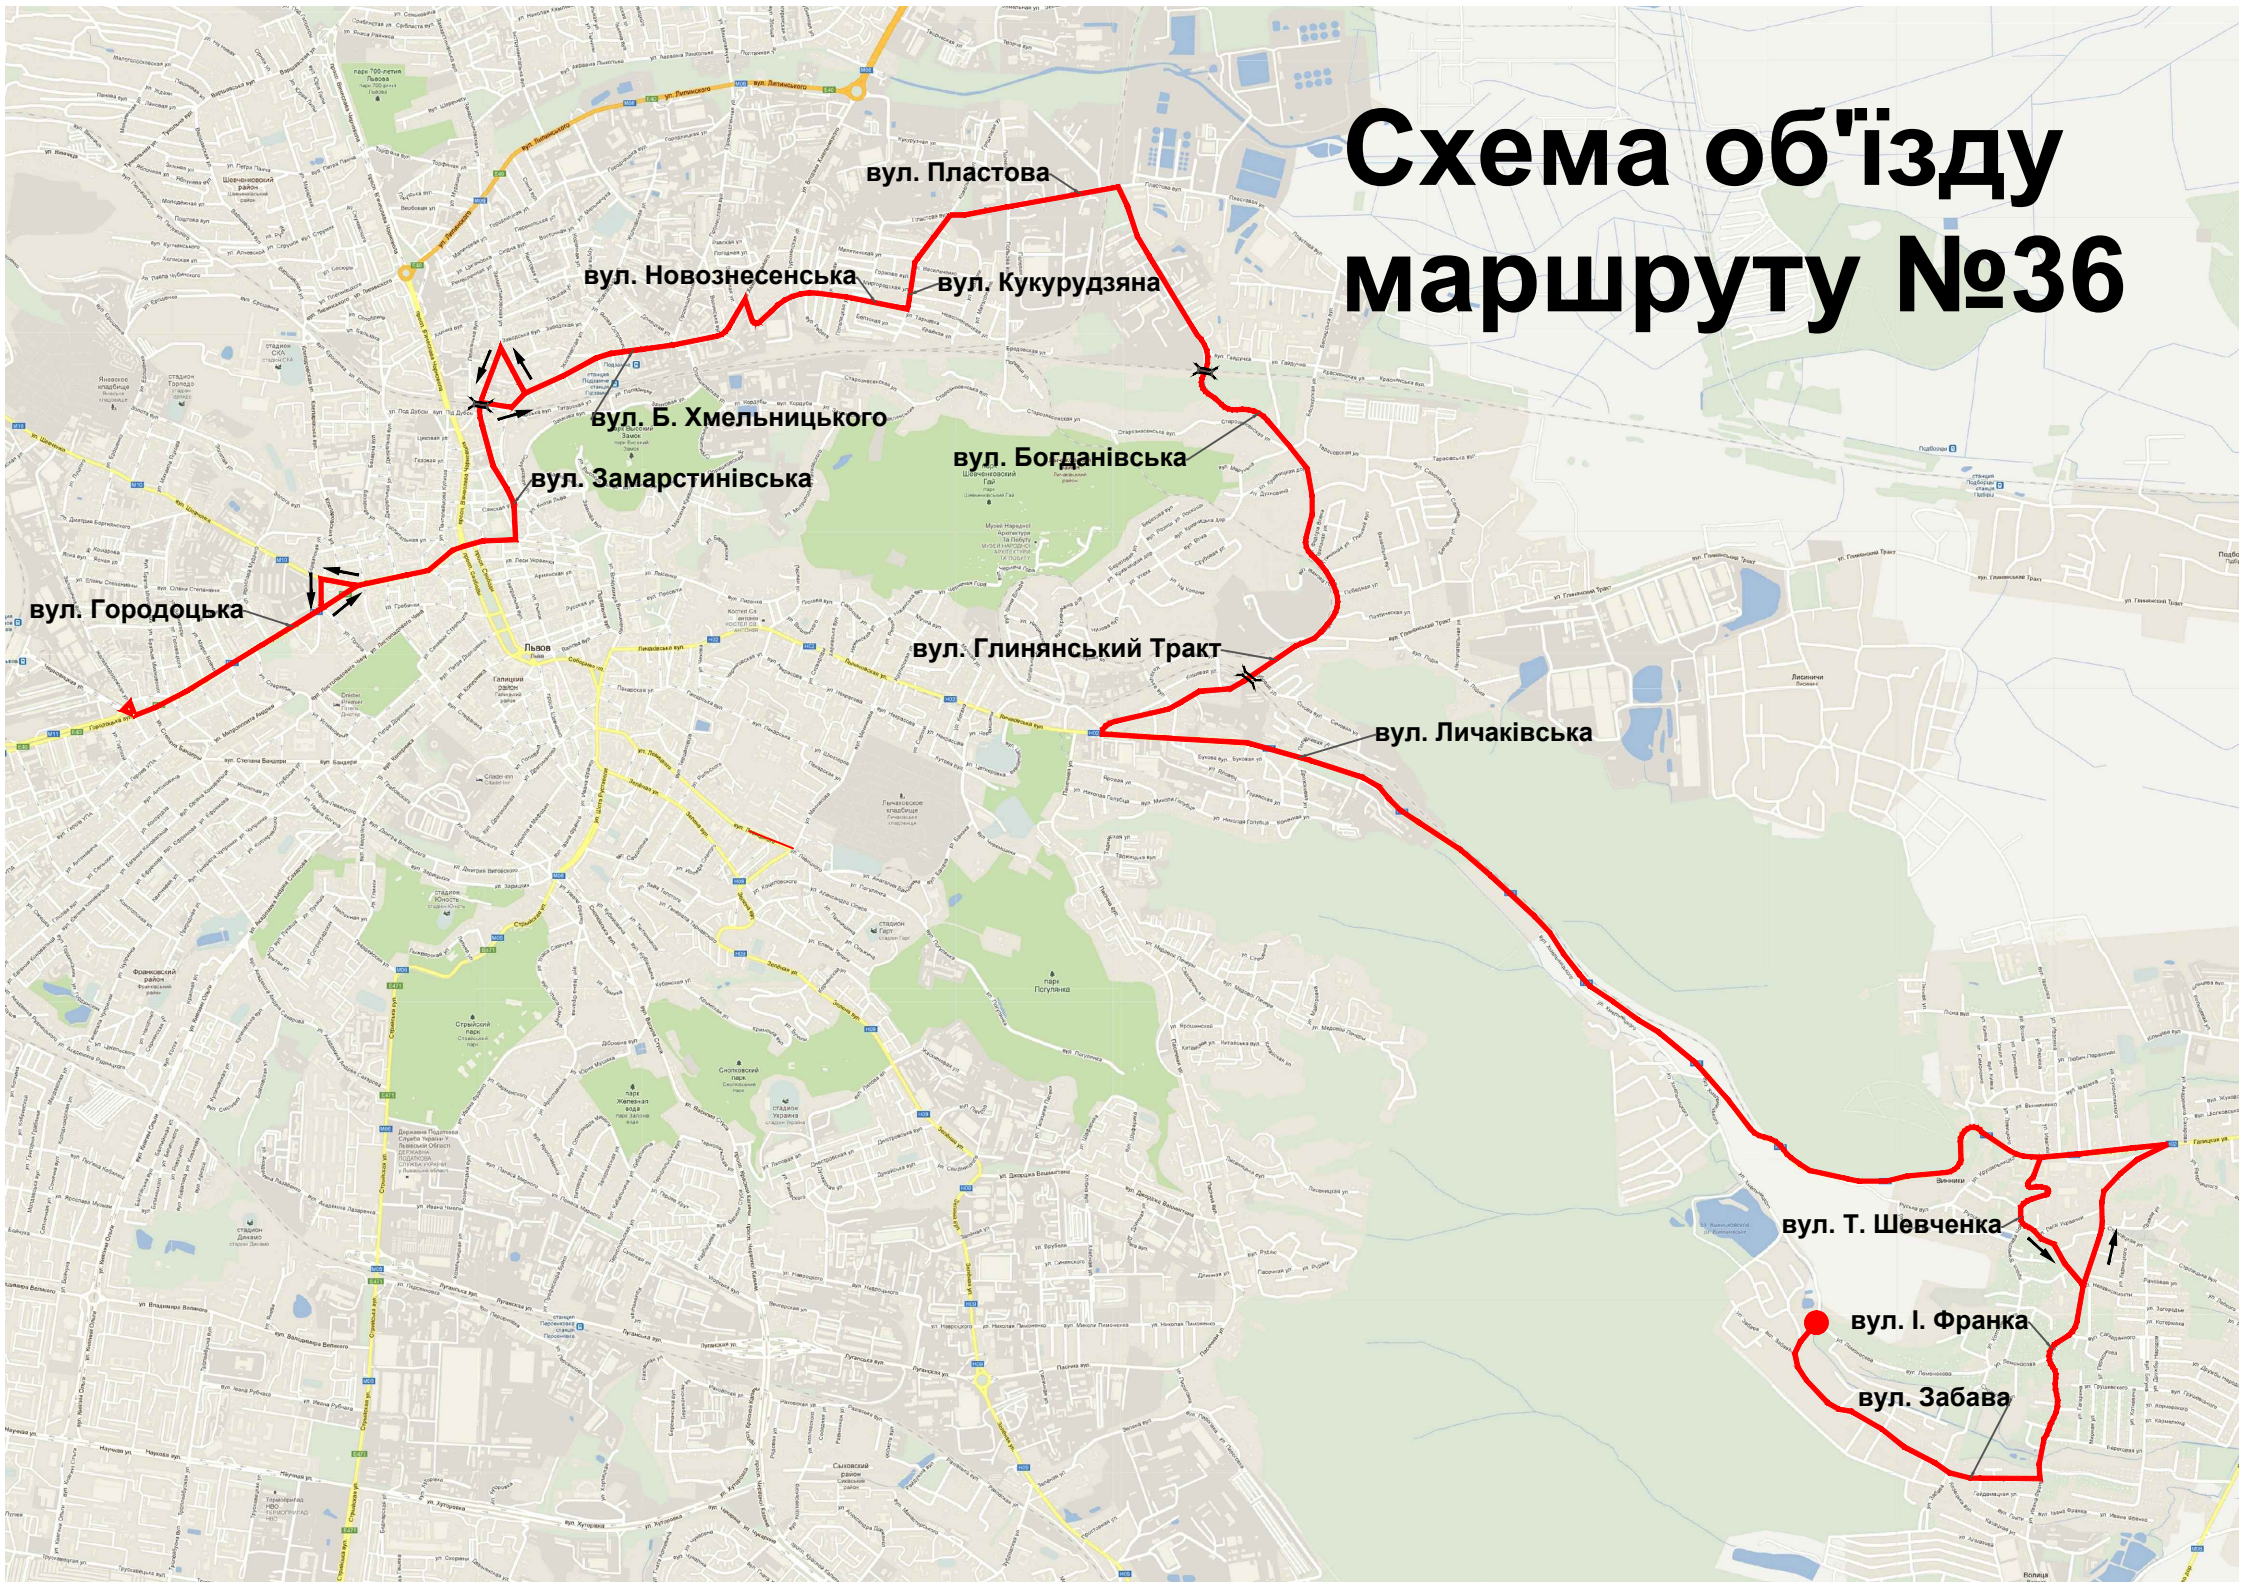

Схема об'їзду маршруту №36

вул. Пластова

вул. Новознесенська

вул. Кукурудзяна

вул. Б. Хмельницького

вул. Богданівська

вул. Замарстинівська

вул. Глинянський Тракт

вул. Личаківська

вул. Городоцька

вул. Т. Шевченка

вул. І. Франка

вул. Забава