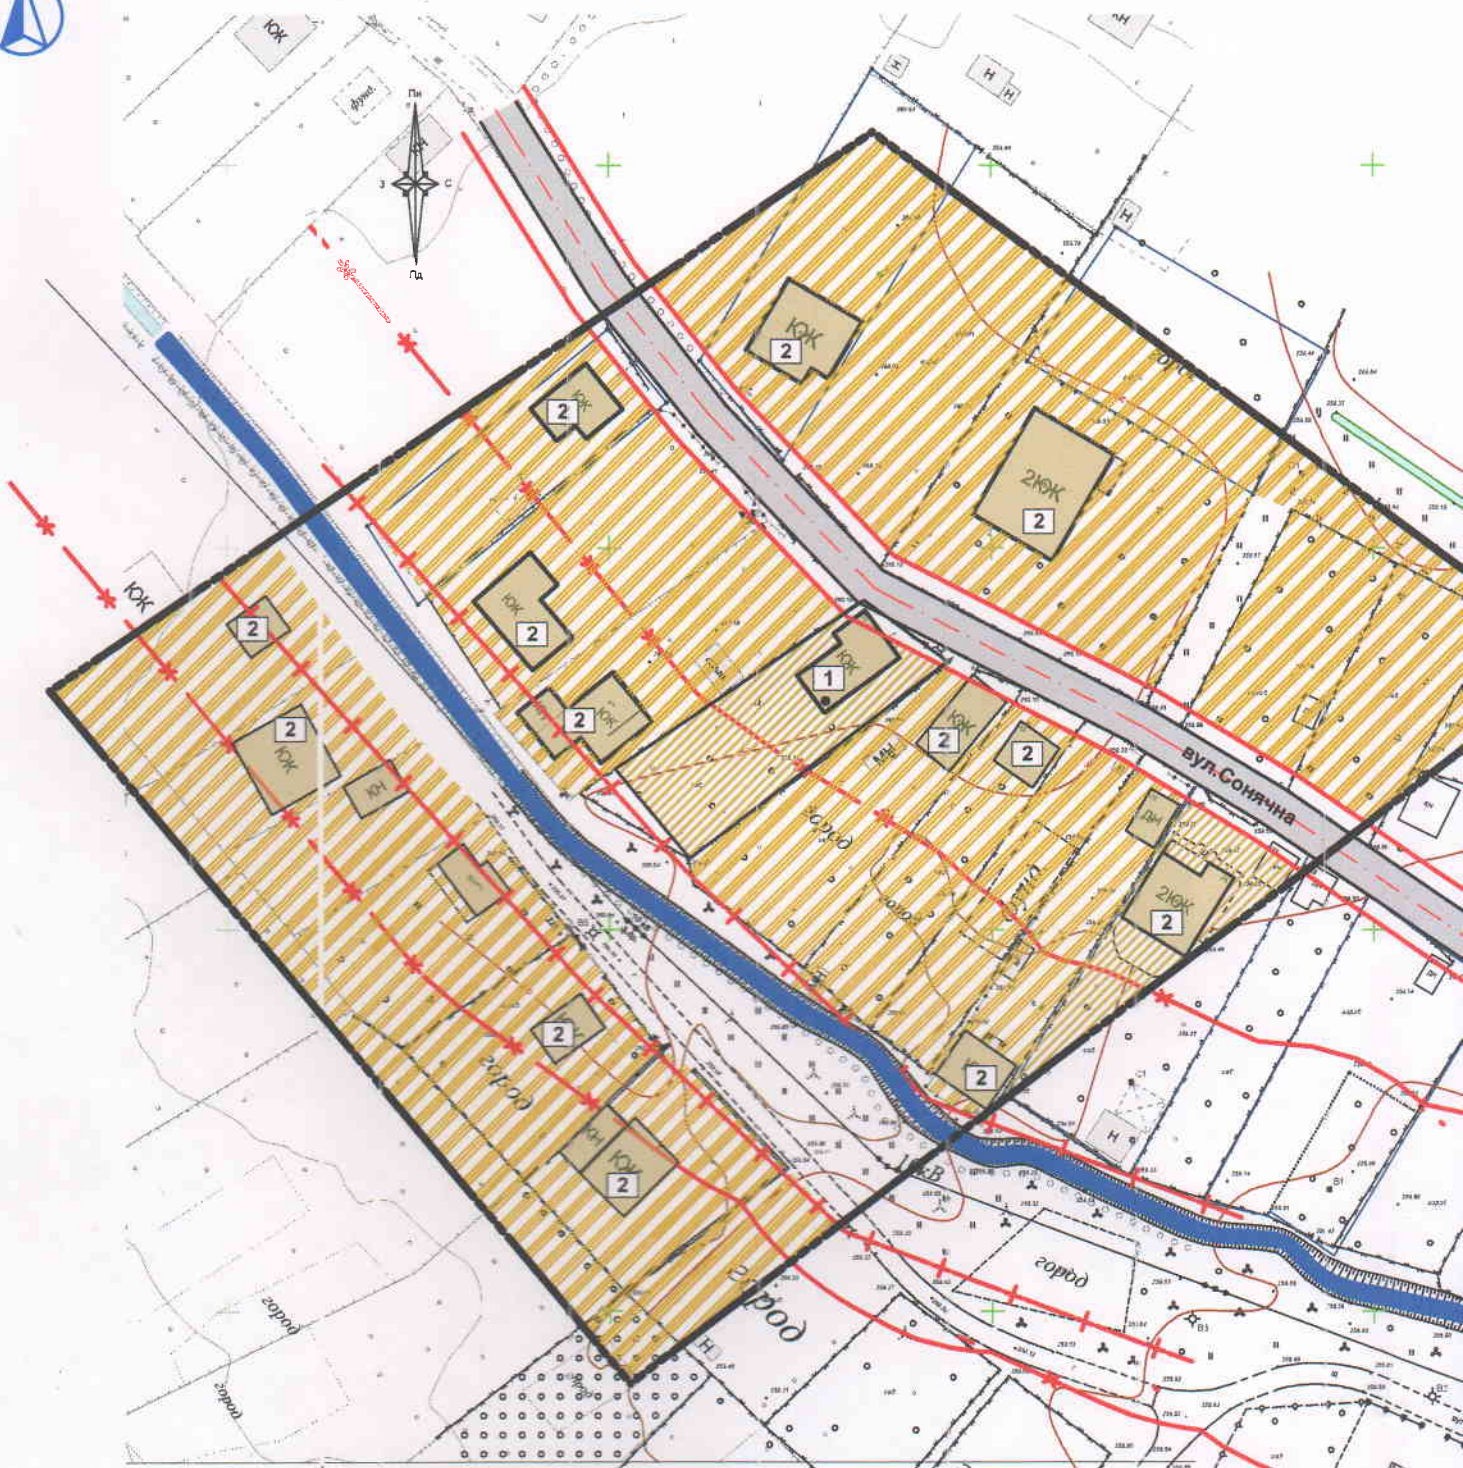

ДЕТАЛЬНИЙ ПЛАН ТЕРИТОРІЇ НА вул.СОНЯЧНІЙ
(ПРОЕКТНИЙ ПЛАН ТЕРИТОРІЇ) М1:1000
ПЛАН ЧЕРВОНИХ ЛІНІЙ

Поперчний профіль
вул. Сонячної