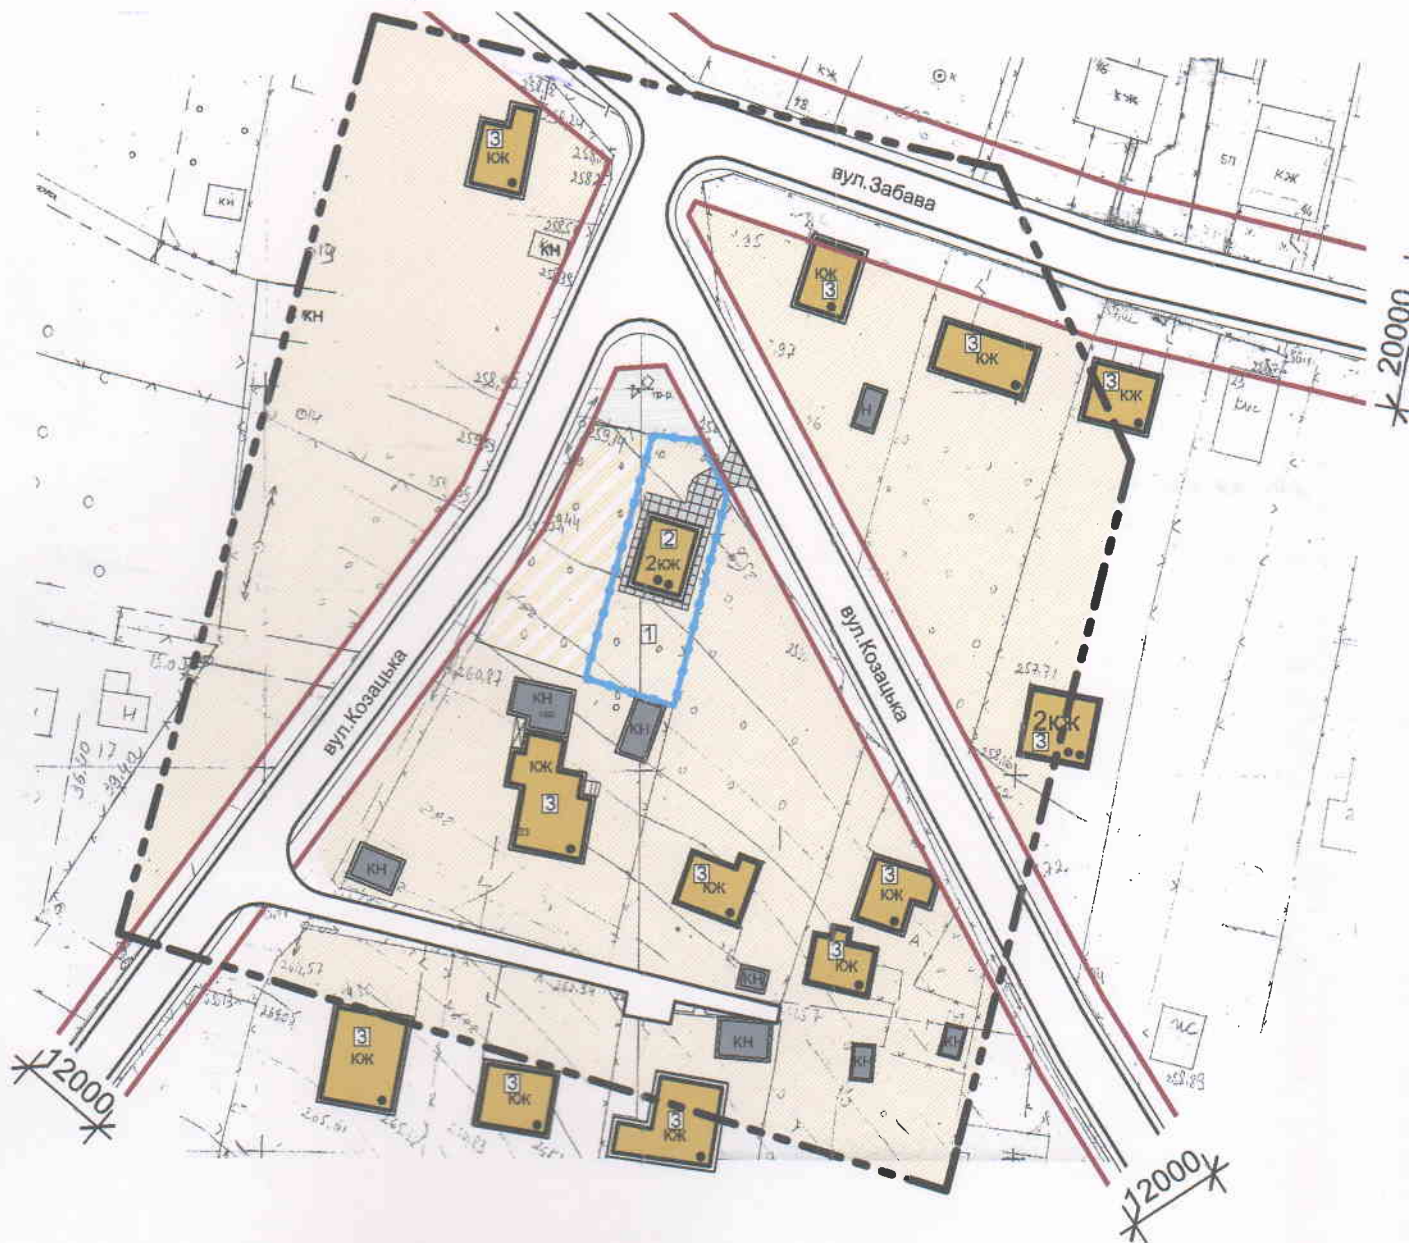

ДЕТАЛЬНИЙ ПЛАН ТЕРИТОРІЇ НА вул.КОЗАЦЬКІЙ  
 (ПРОЕКТНИЙ ПЛАН ТЕРИТОРІЇ) М1:1000  
 ПЛАН ЧЕРВОНИХ ЛІНІЙ

Поперчний профіль  
 вул.Сонячної

ЗМІН  
 ГАП  
 Вик