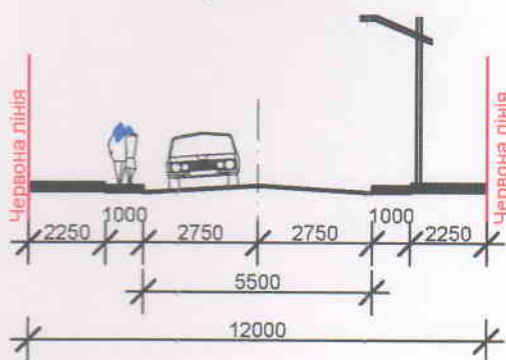

ДЕТАЛЬНИЙ ПЛАН ТЕРИТОРІЇ НА вул.КОЗАЦЬКІЙ  
 (ПРОЕКТНИЙ ПЛАН ТЕРИТОРІЇ) М1:1000  
 ПЛАН ЧЕРВОНИХ ЛІНІЙ

Поперчний профіль  
 вул.Сонячної

ЗМІН  
 ГАП  
 Вик